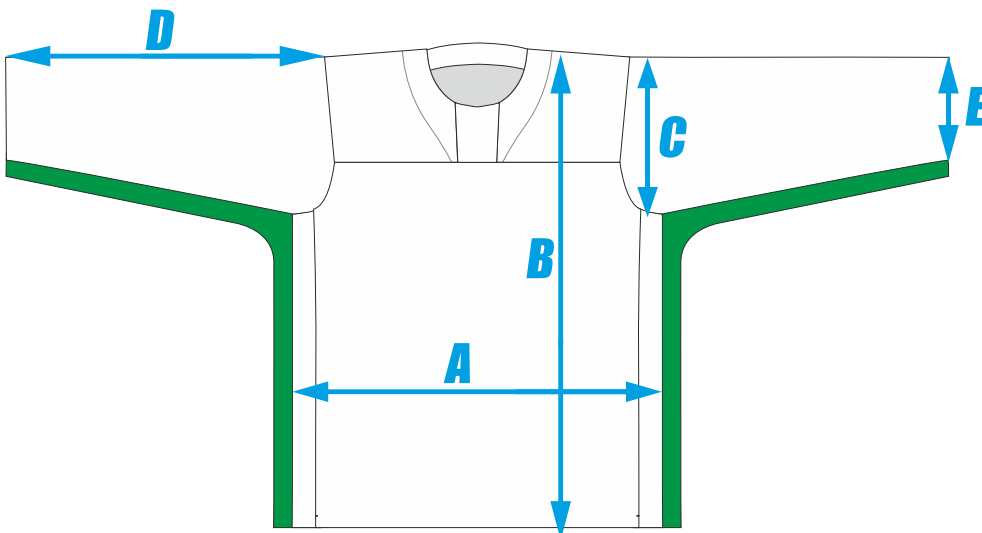

EISHOCKEY TRIKOT (BASIC)

1001 / 1002 / 1005 / 1006 / 1010

Maße in cm. Toleranz nach Pressen und Nähen max. +/-2cm.

Size	XXS	XS	S	M	L	XL	XXL	3XL	Golman +
A	56	59	62	65	67	70	78	84	+9,5
B	66	70	73	74	79	83	88	90	-
C	29	29	34	34	38	38	40	40	+4,5
D	39	39	44	44	49	49	49	49	-
E	15	15	18	18	20	20	21	21	+4

EISHOCKEY TRIKOT (ELITE)

1003

Size	XXS	XS	S	M	L	XL	XXL	3XL	Golman +
A				62	65	67	70		+8,5
B				83	87	90	96		-
C				29	29	30	30		+4
D				64	66	68	70		-
E				17	17	17	17		+8