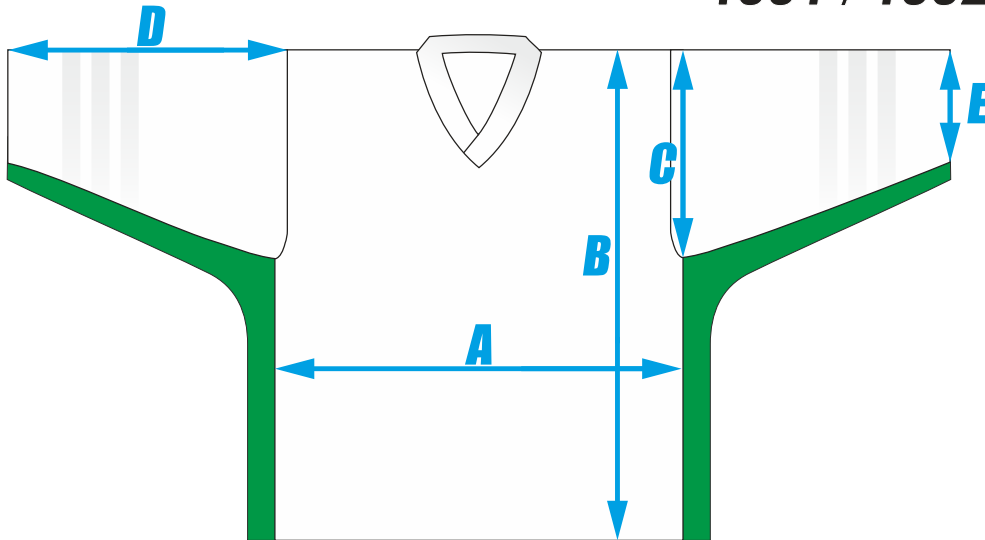

EISHOCKEY TRIKOT (BASIC)

1001 / 1002 / 1005 / 1006 / 1010

Maße in cm. Toleranz nach Pressen und Nähen max. +/-2cm.

Size	XXS	XS	S	M	L	XL	XXL	3XL	Golman +
A	56	59	62	65	67	70	78	84	+9,5
B	66	70	73	74	79	83	88	90	-
C	29	29	34	34	38	38	40	40	+4,5
D	39	39	44	44	49	49	49	49	-
E	15	15	18	18	20	20	21	21	+4

EISHOCKEY TRIKOT (ELITE)

1003

Size	XXS	XS	S	M	L	XL	XXL	3XL	Golman +
A				62	65	67	70		+8,5
B				83	87	90	96		-
C				29	29	30	30		+4
D				64	66	68	70		-
E				17	17	17	17		+8